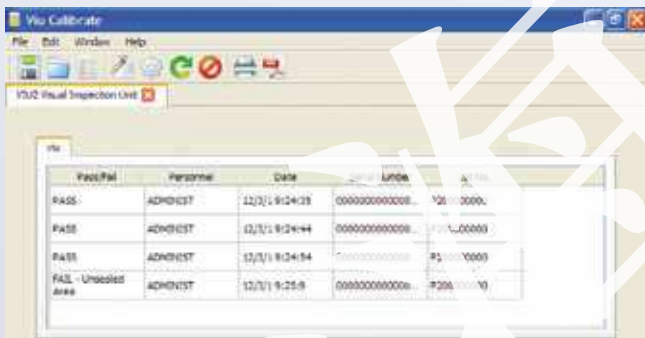

## hawo viú-2

Hawo viú-2用于密封接缝的无损检查。它适用于小批量的情况以及定期的无菌化和包装生产过程中的质量控制。

上海沃精机械制造有限公司

# hawo

地址: 上海市青浦区华徐公路3029弄5号 | 电话: 021-66838868  
网址: [www.vokin.sh.cn](http://www.vokin.sh.cn) | 邮箱: [info@vokin.sh.cn](mailto:info@vokin.sh.cn) | 传真: 021-23025180

**安全和操作简单：**标准EN ISO 11607-1，附录B列出测试方法，可用于证明符合规范性要求。这包括非破坏性的柔性无菌密封接缝完整性的视觉检测屏障系统。在放大镜和光线的帮助下强大的照明系统，让用户立即得到的视觉检查结果。

使用“通过”和“失败”的2个按钮，可以通过直接评估。该设备自动存储测试结果与封口机的序列号或包装机并显示在LCD的测试结果。有缺陷的接缝也得到一个预先定义的错误代码。数据可以通过USB接口传送文件到计算机文件。包括软件档案的结果，然后可以按要求显示。

**完美的团队合作：**视觉检查可以用在除了每日例行测试与染料渗透试验外，还可以用（inktest Hawo）和密封/爆裂强度测试来确保完整测试结论。